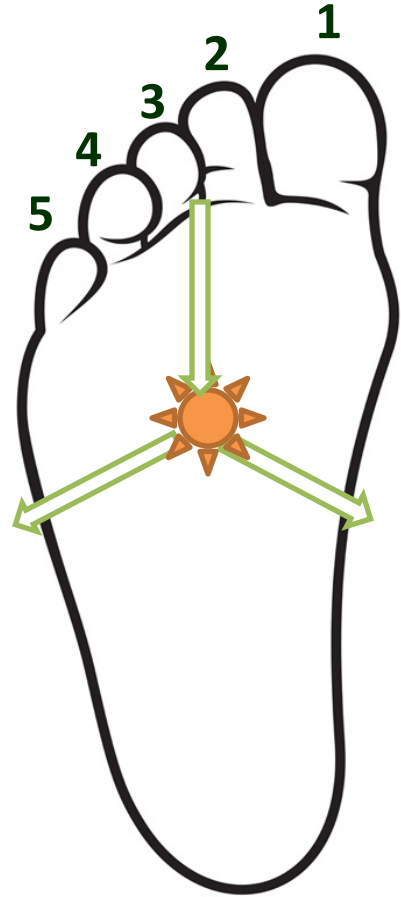

ЗАНЯТИЕ № 6

СХЕМА ИЗУЧЕНИЯ ЭЛЕМЕНТОВ

- 1. Месторасположение элемента в теле и на стопе.
Важные органы и системы, которые находятся на территории этого элемента.**
- 2. Смысл и психологическое значение элемента.**
- 3. Признаки элемента. И как из этого можно извлечь практическую информацию.**
- 4. Что означает присутствие признаков этого элемента в других
и как это проявляется в психологическом портрете человека.**
- 5. Диагностика наиболее часто встречающихся проблем в области этого элемента.**

ОРИЕНТАЦИЯ ПО КАРТЕ СТОПЫ

ОПРЕДЕЛЕНИЕ МЕСТОПОЛОЖЕНИЯ ОРГАНА НА СТОПЕ

Вертикаль

ОПРЕДЕЛЕНИЕ МЕСТОПОЛОЖЕНИЯ ОРГАНА НА СТОПЕ - ГОРИЗОНТАЛЬ

Линия под пальцами

Линия диафрагмы

Линия пятки

НАХОЖДЕНИЕ СОЛНЕЧНОГО СПЛЕТЕНИЯ

По вертикали - между вторым и третьим пальцем

ПЕЧЕНЬ

ПРАВЯЯ СТОПА

ЛЕВАЯ СТОПА

СЕЛЕЗЕНКА

ПРАВАЯ СТОПА

ЛЕВАЯ СТОПА

ПОЧКИ