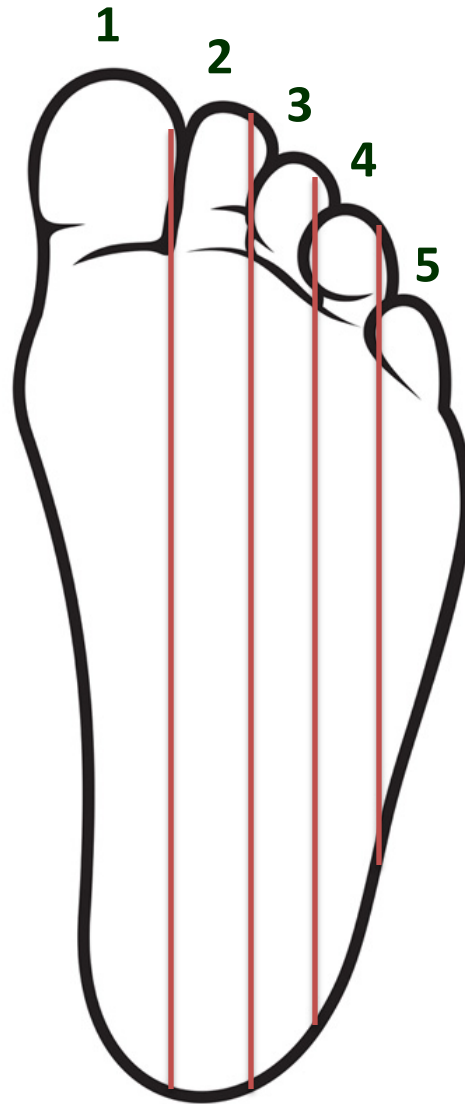

ЗАНЯТИЕ № 6

СХЕМА ИЗУЧЕНИЯ ЭЛЕМЕНТОВ

- 1. Месторасположение элемента в теле и на стопе.
Важные органы и системы, которые находятся на территории этого элемента.**
- 2. Смысл и психологическое значение элемента.**
- 3. Признаки элемента. И как из этого можно извлечь практическую информацию.**
- 4. Что означает присутствие признаков этого элемента в других
и как это проявляется в психологическом портрете человека.**
- 5. Диагностика наиболее часто встречающихся проблем в области этого элемента.**

ОРИЕНТАЦИЯ ПО КАРТЕ СТОПЫ

ОПРЕДЕЛЕНИЕ МЕСТОПОЛОЖЕНИЯ ОРГАНА НА СТОПЕ

Вертикаль

ОПРЕДЕЛЕНИЕ МЕСТОПОЛОЖЕНИЯ ОРГАНА НА СТОПЕ - ГОРИЗОНТАЛЬ

Линия под пальцами

Линия диафрагмы

Линия пятки

НАХОЖДЕНИЕ СОЛНЕЧНОГО СПЛЕТЕНИЯ

По вертикали - между вторым и третьим пальцем

ПЕЧЕНЬ

ПРАВЯЯ СТОПА

ЛЕВАЯ СТОПА

СЕЛЕЗЕНКА

ПРАВАЯ СТОПА

ЛЕВАЯ СТОПА

ПОЧКИ

ПРАВЯЯ СТОПА

ЛЕВАЯ СТОПА

СТИХИЯ ЗЕМЛИ

СТИХИЯ ЗЕМЛИ

НАХОЖДЕНИЕ НА СТОПЕ ТОЧЕК, ОТВЕЧАЮЩИХ ЗА ПОЛОВЫЕ ОРГАНЫ

простата и матка

яички и яичники

СТИХИЯ ЗЕМЛИ