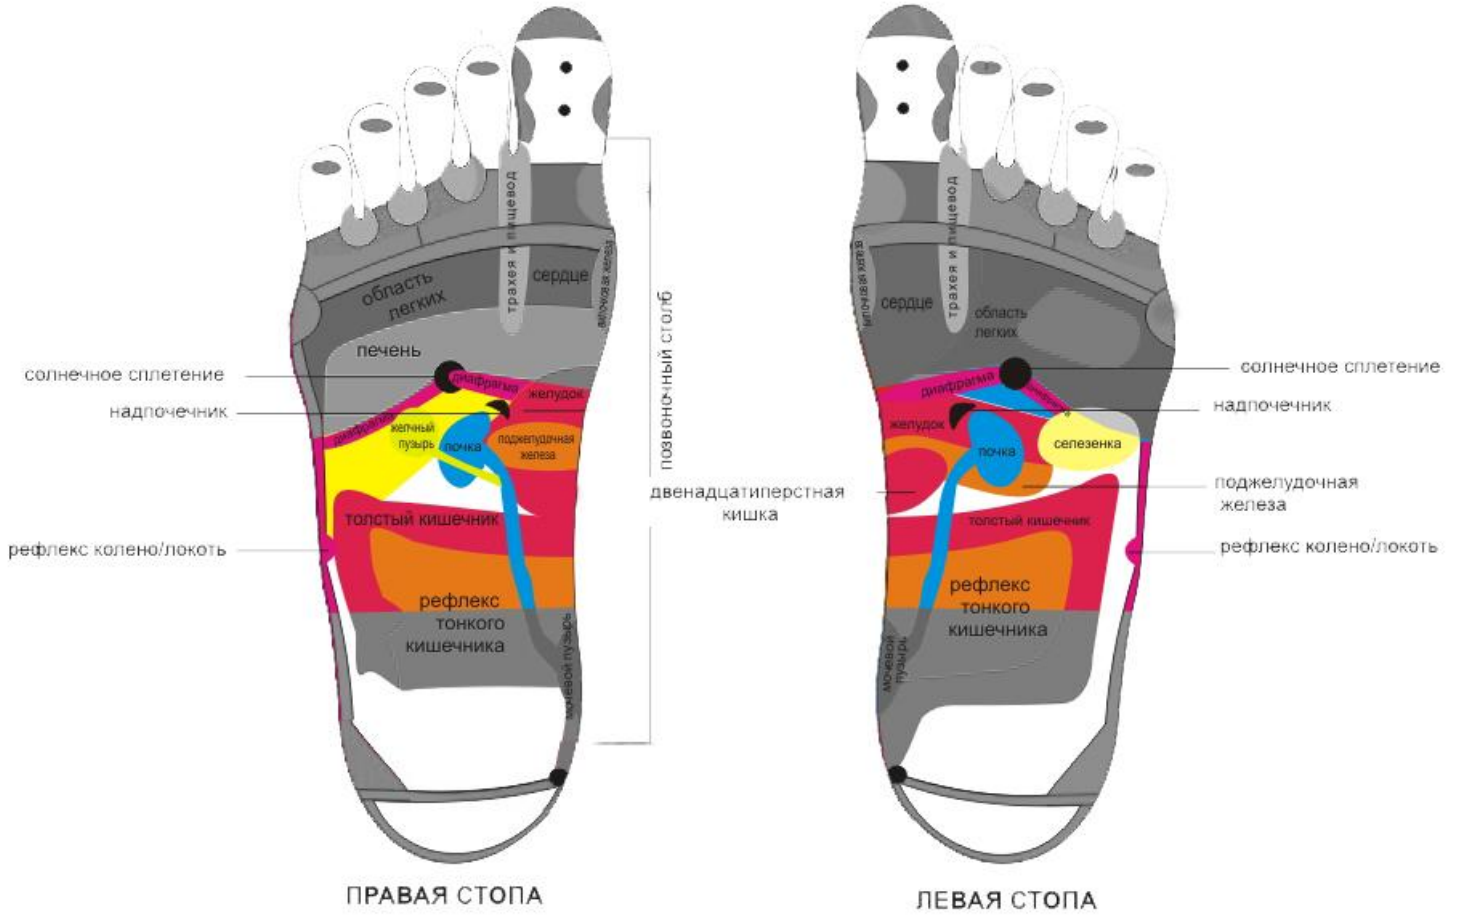

Карта стихии "Воды"