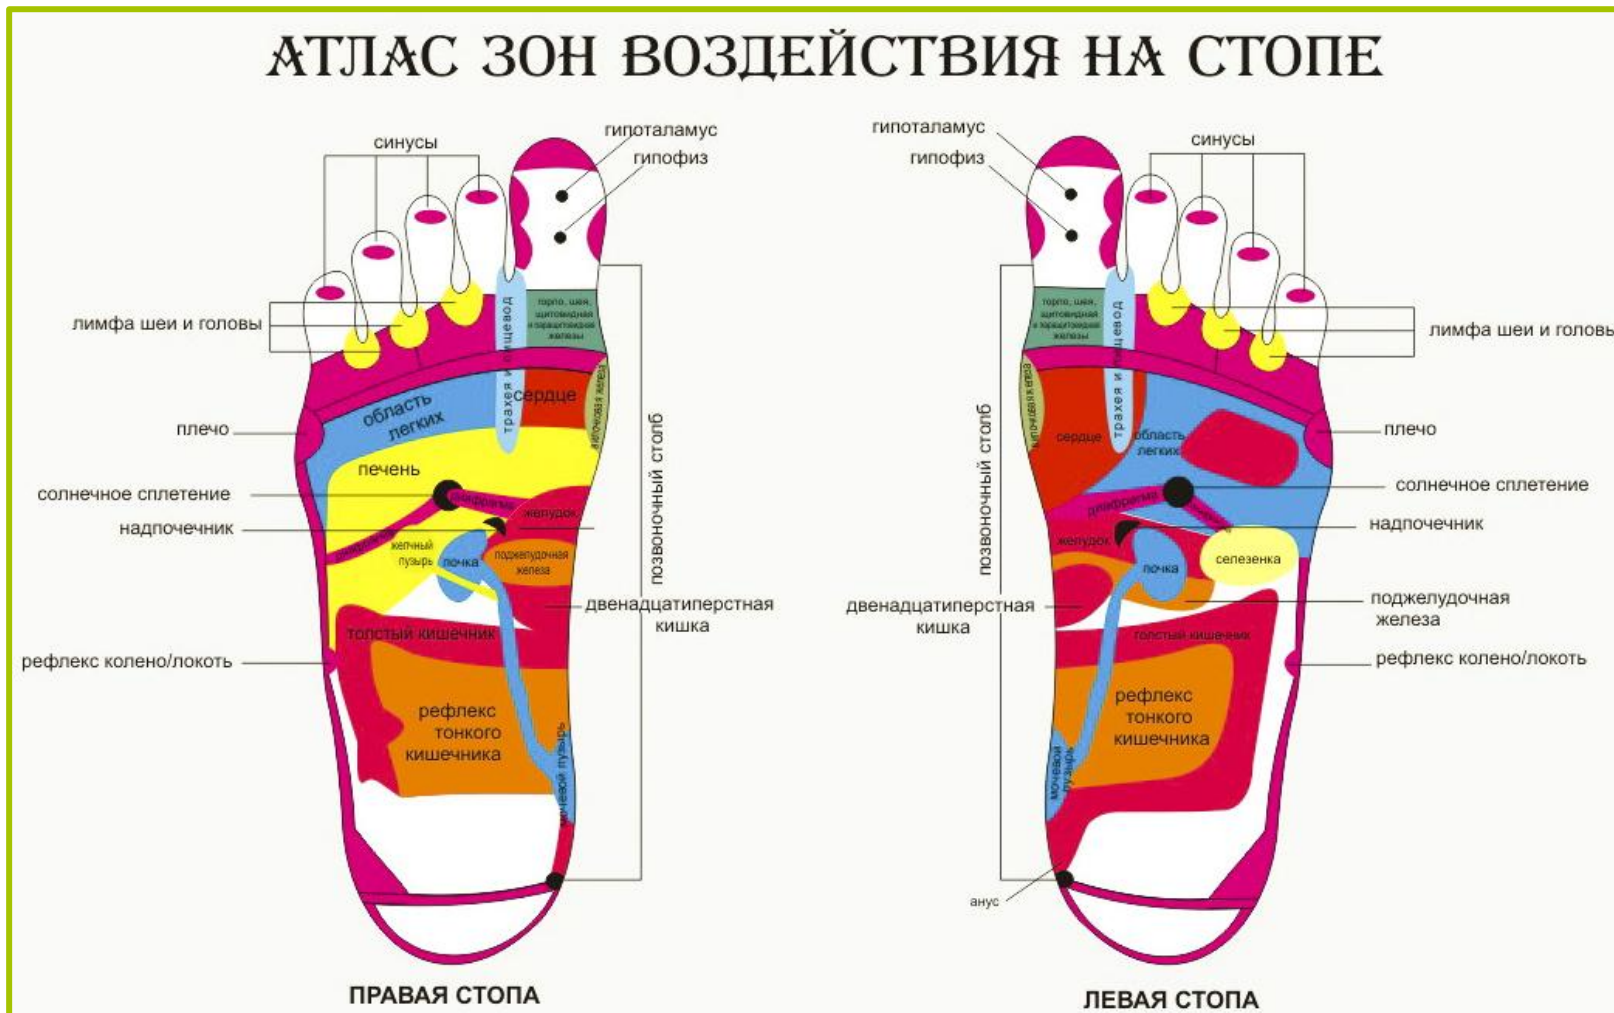

АТЛАС ЗОН ВОЗДЕЙСТВИЯ НА СТОПЕ

Эмоциональный уровень - деление на элементы (стихии)

Диагностика складывается как пазл из многообразия знаков, которые мы можем наблюдать на стопе.

			
Выживаемость	Чувствование	Деятельность	Мышление

Энергетический уровень Вертикальное деление на меридианы