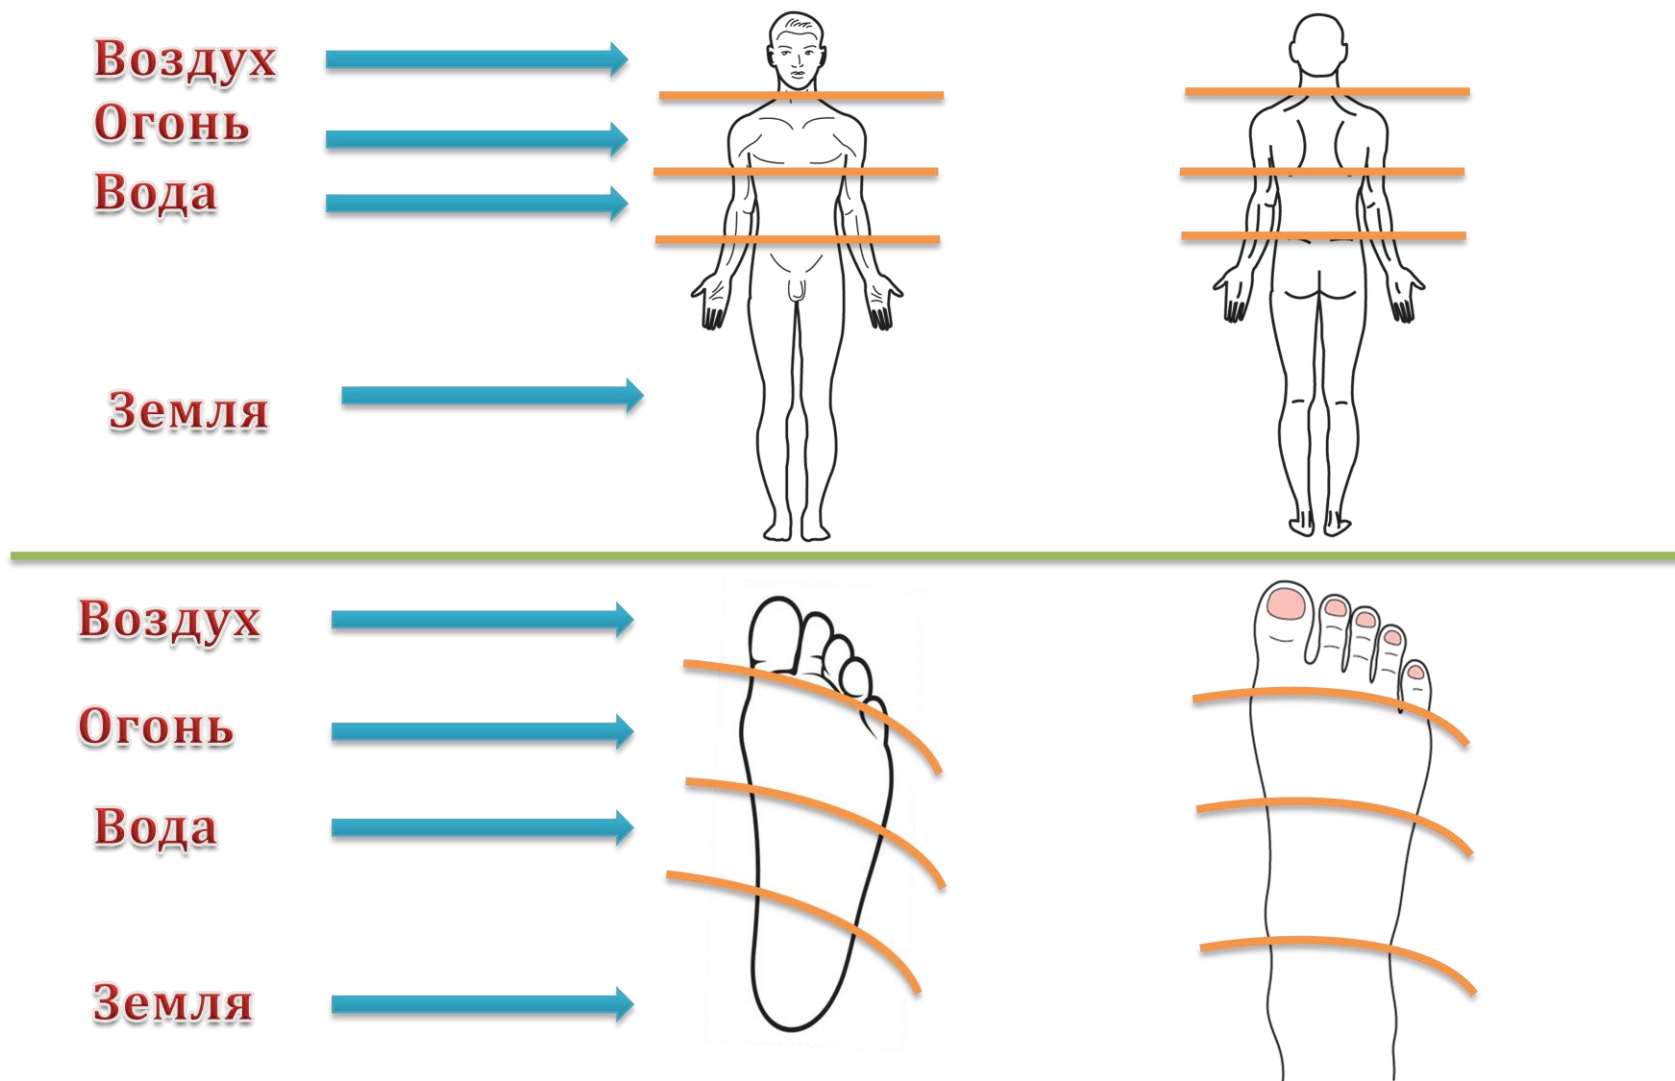

АТЛАС ЗОН ВОЗДЕЙСТВИЯ НА СТОПЕ

Эмоциональный уровень - деление на элементы (стихии)

Диагностика складывается как пазл из многообразия знаков, которые мы можем наблюдать на стопе.

			
Выживаемость	Чувствование	Деятельность	Мышление

Энергетический уровень Вертикальное деление на меридианы